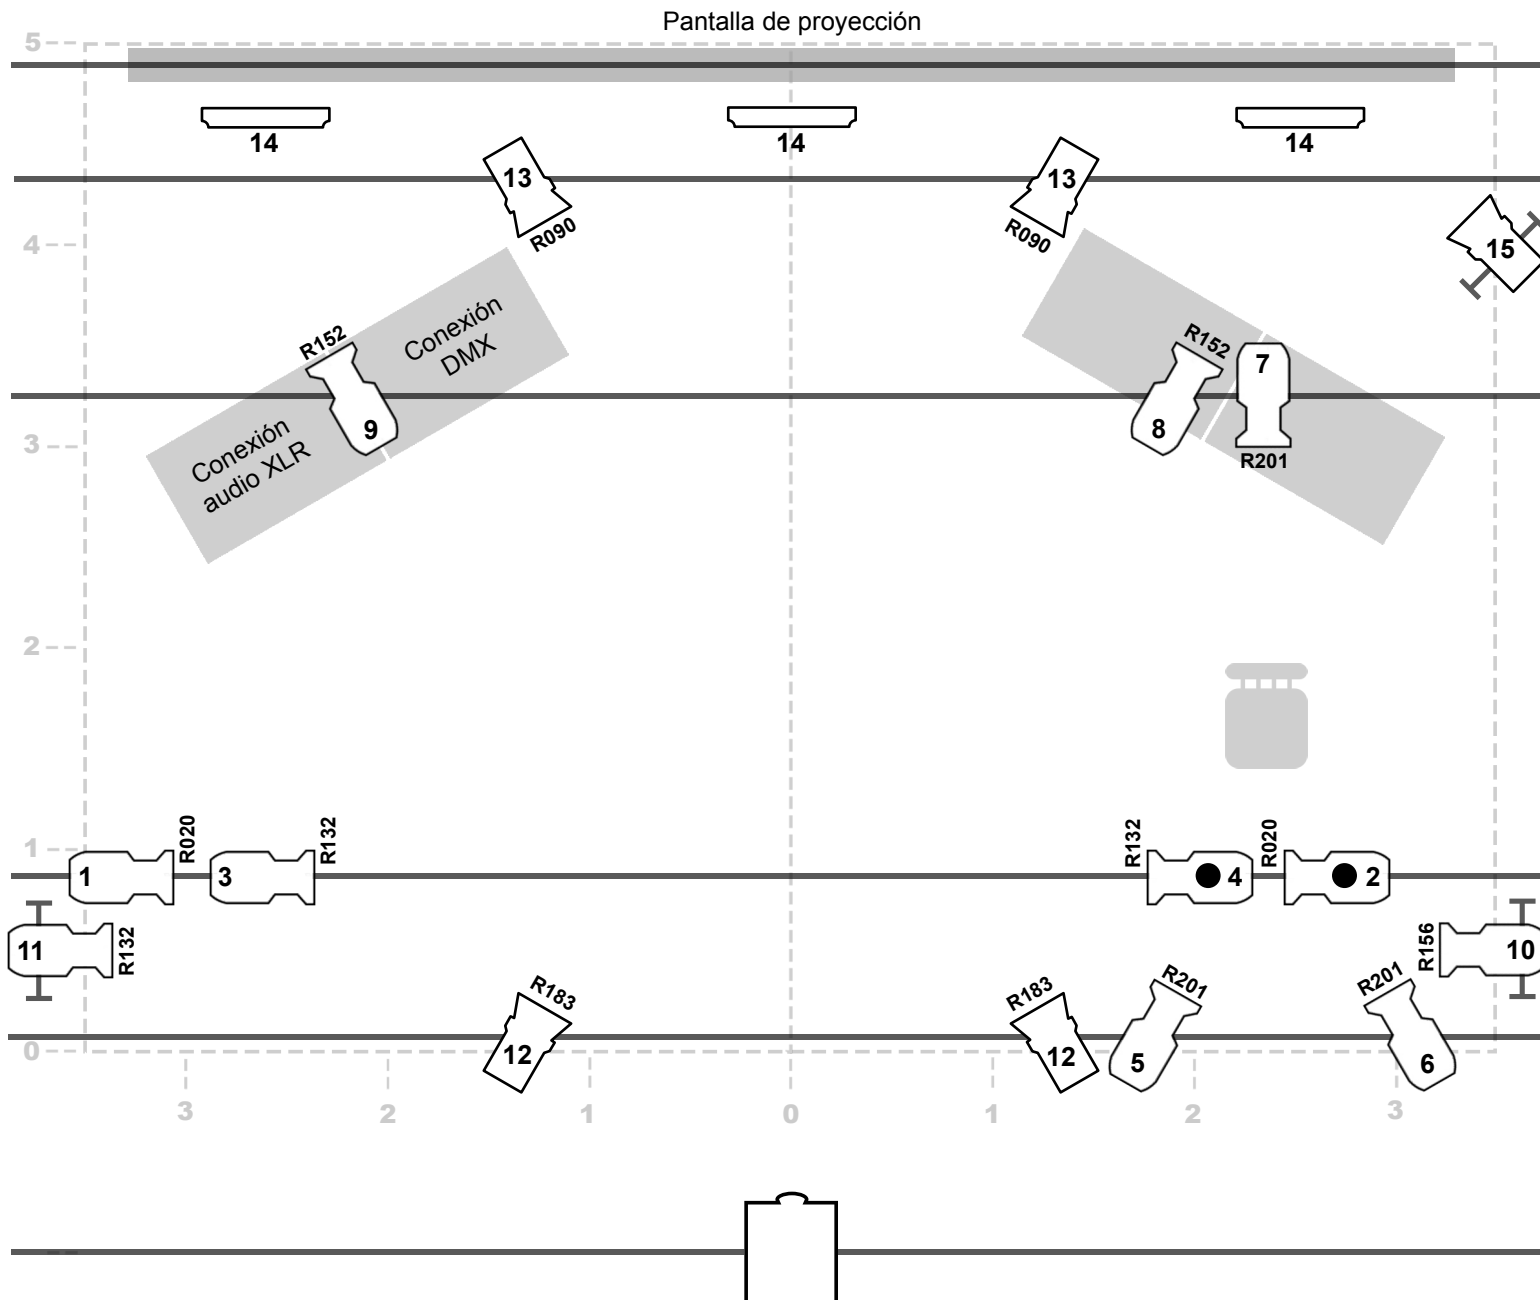

LOVO Teatro Lafauna

contacto:
Carlos Cazalilla (+34) 676929519
teatro@lafauna.es

-  **Recorte 1Kw: 11**
-  **Pc 1Kw: 5**
-  **Panorama: 3**
-  **Portagobos : 2**
(B-Size 86mm)
-  **Proyector 3500 lm: 1**
(lo aporta la compañía)
- Pantalla de proyección: 1**
(500x281cm / 226")

Las conexiones XLR y DMX deben estar en el escenario para ser manipulados desde allí.

15 Canales Dimmer
Será necesario portafiltros, palas y cuchillas de todos los aparatos.
La compañía trae mesa de luces.

Sonido: P.A. adecuada al espacio.
La compañía trae mesa de sonido.

Embocadura: 7m (mínimo 5m)
Fondo: 5m (mínimo 4m)
Altura: 3m (mínimo)

Filtros: R020, R090, R132, R152, R156, R183, R201